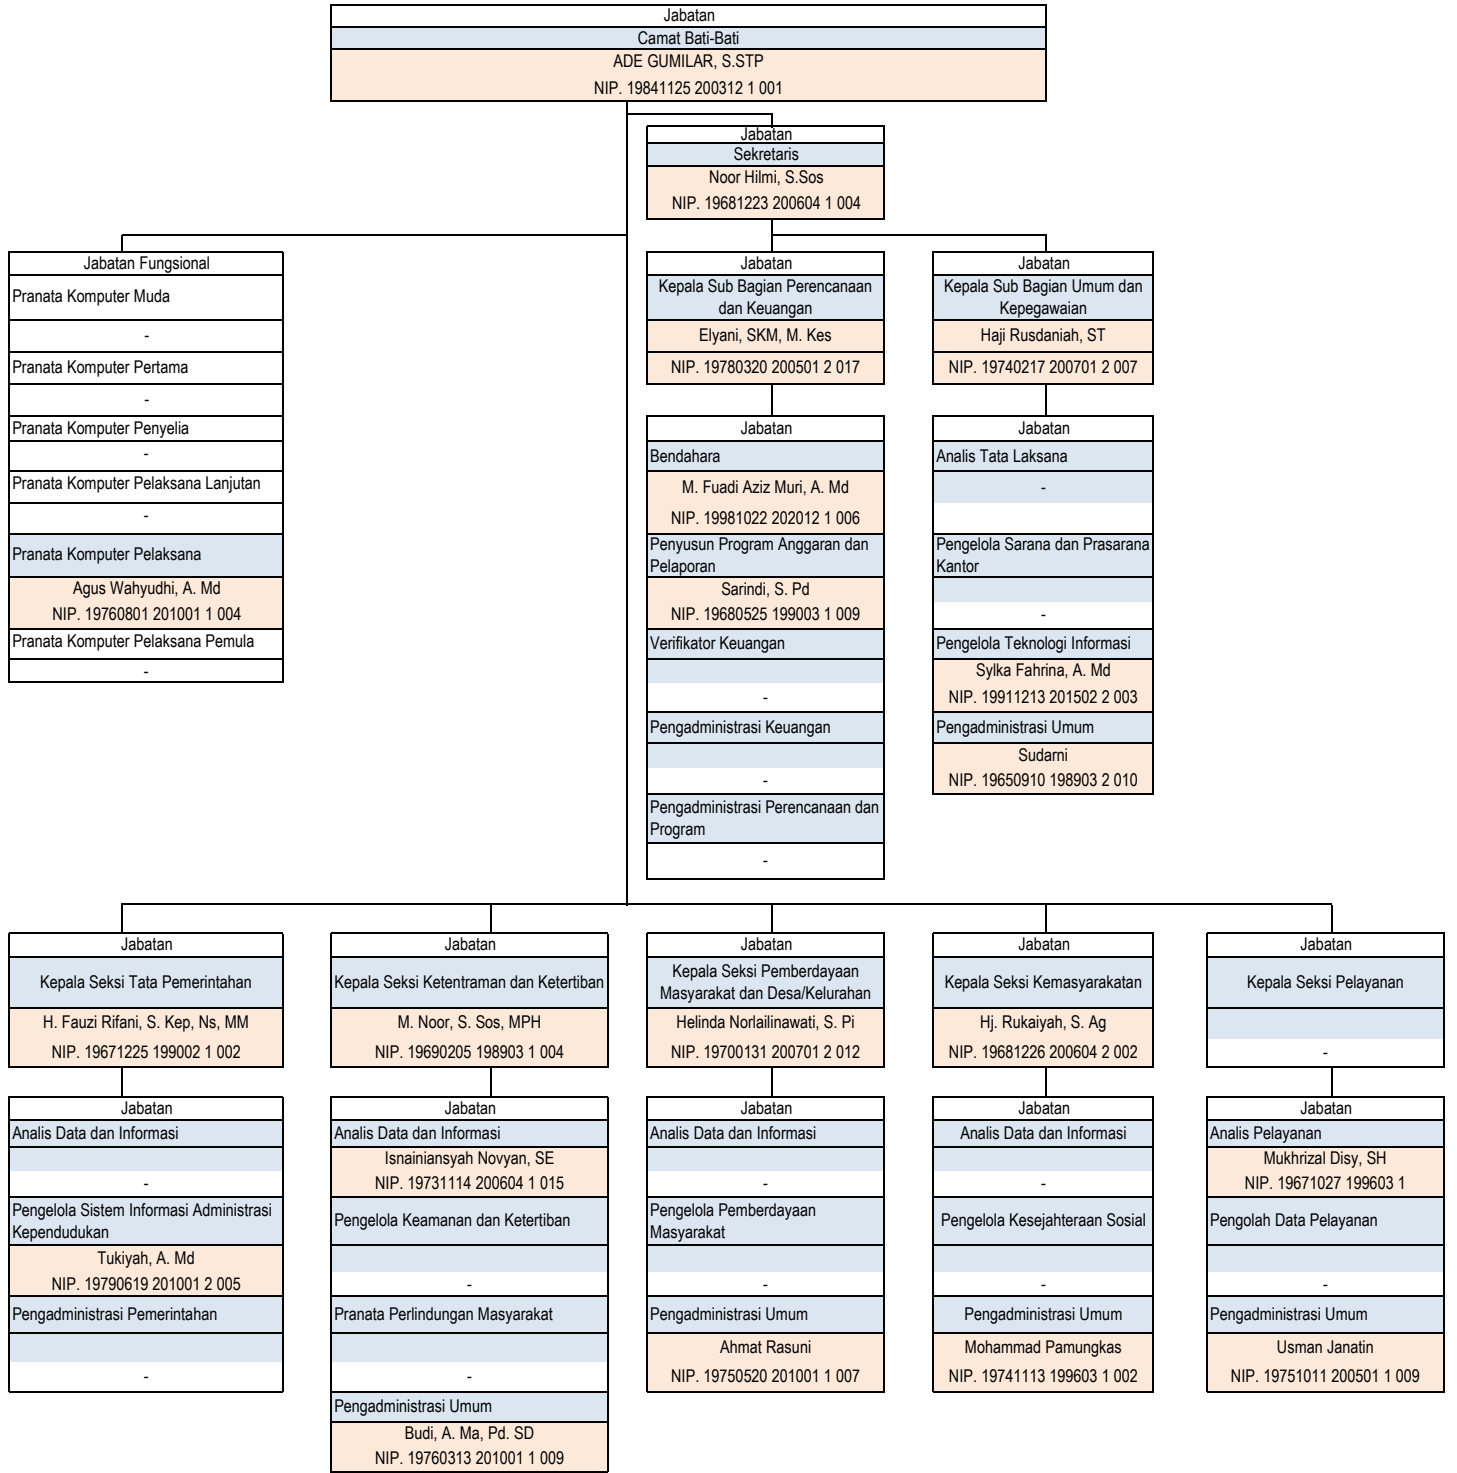

PETA JABATAN KECAMATAN BATI-BATI TAHUN 2023

Bati-Bati, September 2023.

Camat Bati-Bati,

ADE GUMILAR, S.STP
 NIP. 19841125 200312 1 001