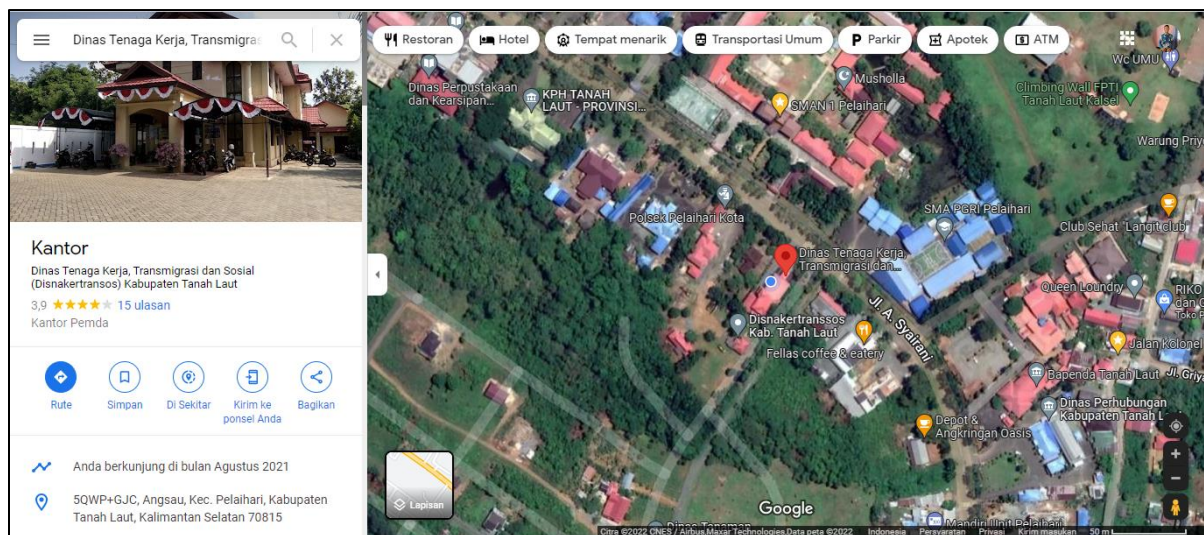

PEMERINTAH KABUPATEN TANAH LAUT DINAS TENAGA KERJA DAN PERINDUSTRIAN

Jalan A.Syairani Komp. Perkantoran Gagas Telp. (0512) 21165 Pelaihari 70814

LOKASI KANTOR

1. Alamat Kantor
Jl. A. Syairani Komplek Perkantoran Gagas, Pelaihari 70184
2. Titik Koordinat Kantor
-3.8028636042252937, 114.78646068465805
3. Gambar Gedung

4. Google Maps Kantor

Link: <https://shorturl.at/doux5>

Street View

Link: <https://shorturl.at/cpSWX>