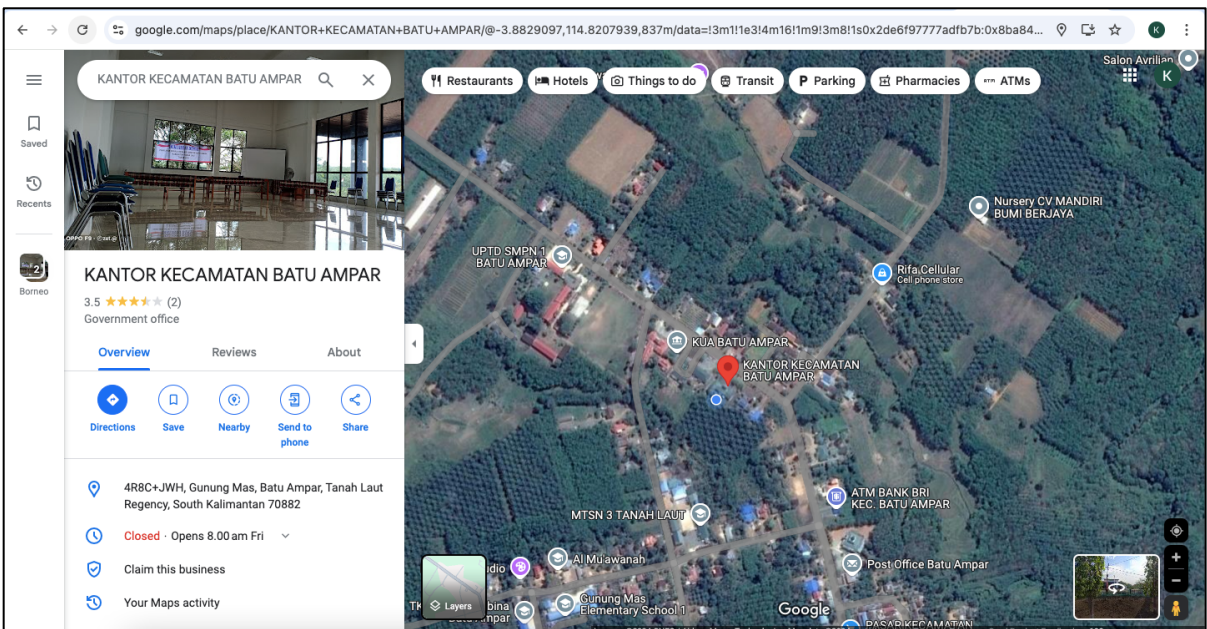

### LOKASI KANTOR

1. **Alamat Kantor**  
Jalan HM Sarbini Nomor 1, Batu Ampar (70882)

2. **Titik Koordinat Kantor**  
-3.8834418,114.8197999

3. **Nomor WhatsApp Bussines**  
+62851-1775-9275

4. **Gambar Gedung**

5. Google Maps Kantor

Link: <https://s.id/GOOGLEMAPSKECAMATANBATUAMPAR>

## Street View

Link: <https://s.id/STREETVIEWKECAMATANBATUAMPAR>