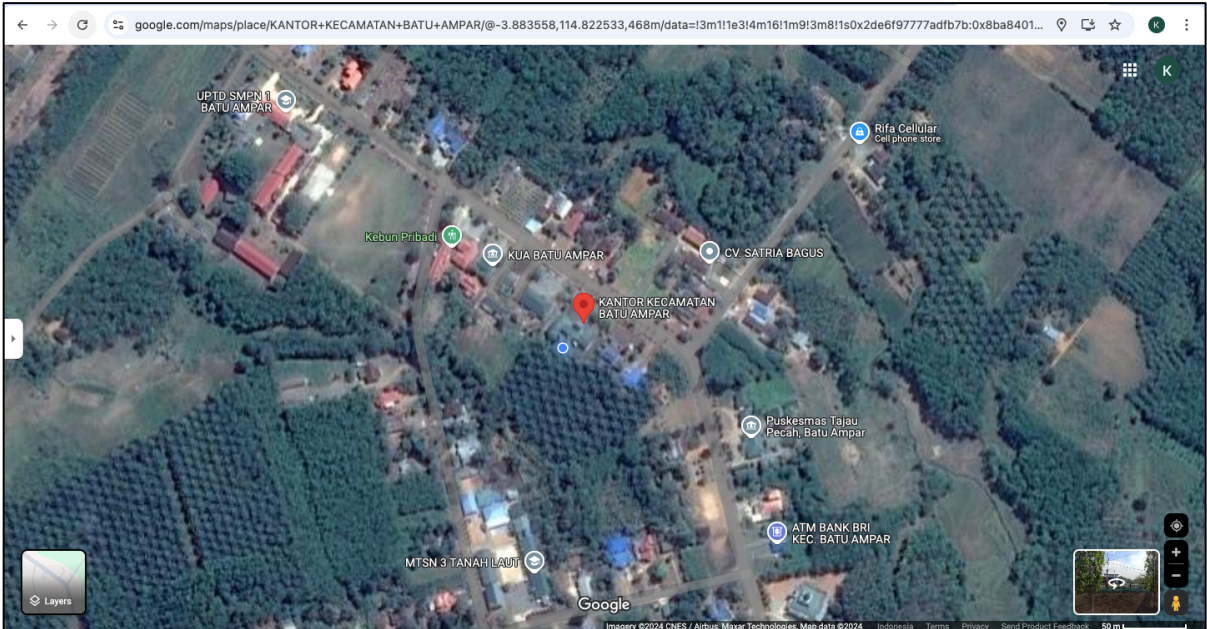

### LOKASI KANTOR

1. **Alamat Kantor**  
Jalan HM Sarbini Nomor 1, Batu Ampar (70882)

2. **Titik Koordinat Kantor**  
-3.8834418,114.8197999

3. **Nomor WhatsApp Bussines**  
+62851-1775-9275

4. **Gambar Gedung**

5. Google Maps Kantor

Link: <https://s.id/GOOGLEMAPSKECAMATANBATUAMPAR>

## Street View

Link: <https://s.id/STREETVIEWKECAMATANBATUAMPAR>