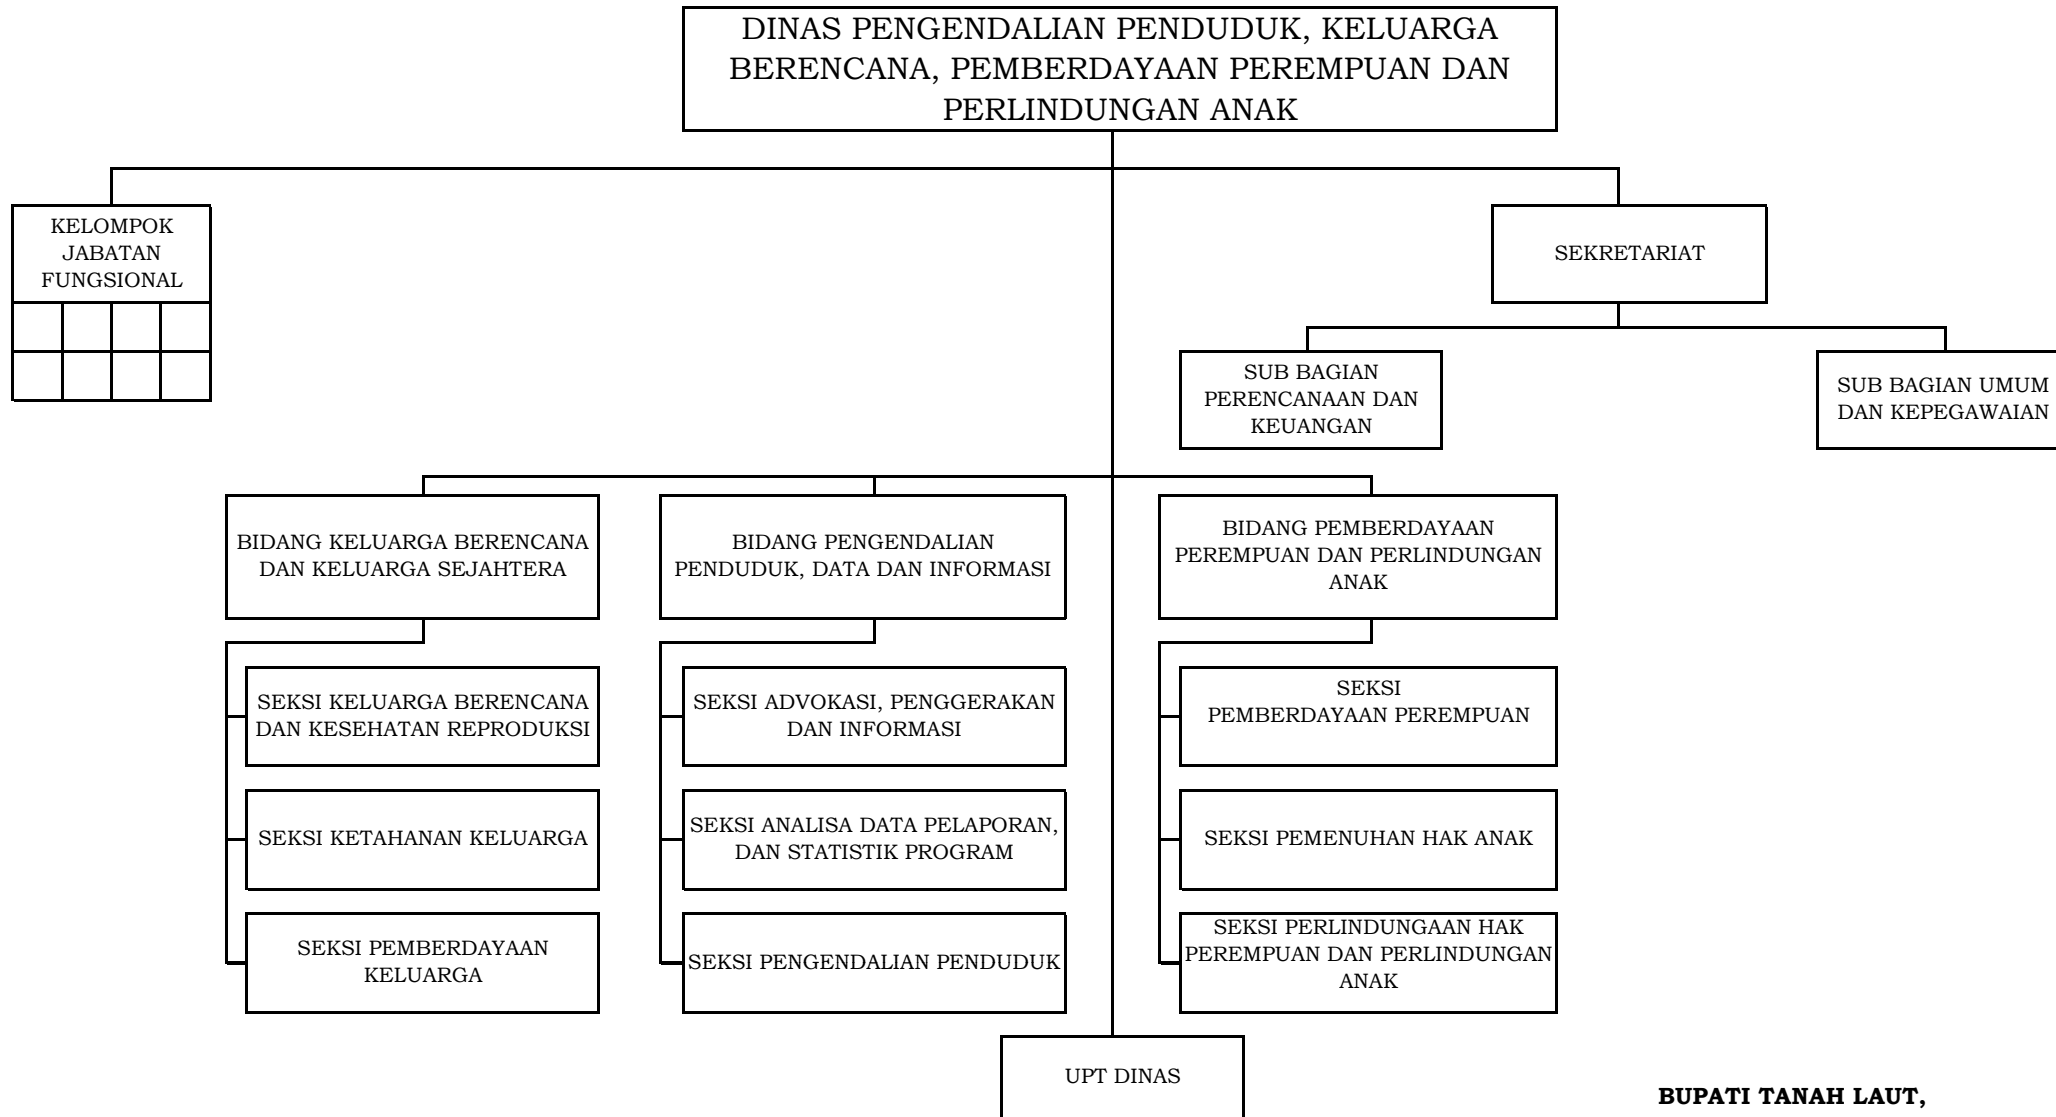

BAGAN STRUKTUR ORGANISASI
DINAS PENGENDALIAN PENDUDUK, KELUARGA BERENCANA,
PEMBERDAYAAN PEREMPUAN DAN PERLINDUNGAN ANAK

LAMPIRAN PERATURAN BUPATI TANAH LAUT
 NOMOR : 73 TAHUN 2016
 TANGGAL : 14 DESEMBER 2016